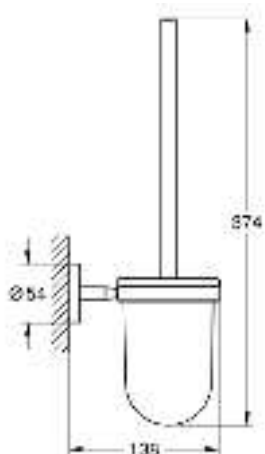

40 463 001 BAUCOSMOPOLITAN ТУАЛЕТНЫЙ ЁРШИК С ДЕРЖАТЕЛЕМ

ОПИСАНИЕ ПРОДУКТА

- Colour: хром
- стекло / металл
- настенный монтаж
- скрытое крепление
- GROHE Long-Life Finish - стойкое долговечное покрытие
- подходит для прикручивания (шурупы и дюбели в комплекте)или приклеивания (клей 40 915 000 приобретается отдельно)

40 463 001 BAUCOSMOPOLITAN ТУАЛЕТНЫЙ ЁРШИК С ДЕРЖАТЕЛЕМ

ЗАПАСНЫЕ ЧАСТИ , ноября 2014 – now

1: Запасной ёршик (Spare part-nr. 40392000)

1.1: Запасная головка ёршика (Spare part-nr. 40791001)

2: Запасной стакан (Spare part-nr. 40589000)